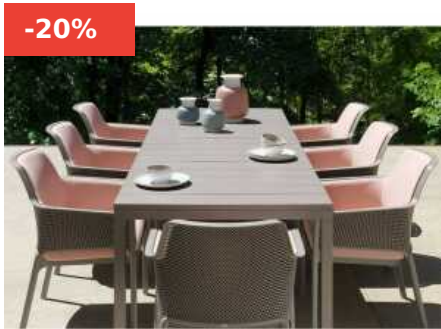

## NARDI BIT 9-PIECE PATIO DINING SET

[Read More](#)

**SKU:** 40328-48353

**Price:** ~~\$3,200.00~~ \$2,560.00