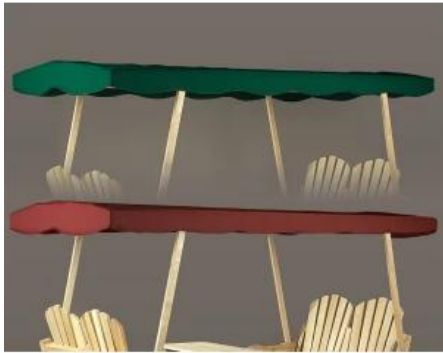

## CEDAR LOG 4FT AMERICAN YARD & PORCH SWING WITH FRAME

[Read More](#)

**SKU:** B26KD

**Price:** ~~\$748.00~~ \$524.00

## CEDAR LOG 5FT PORCH SWING

[Read More](#)

**SKU:** CF1124

**Price:** ~~\$633.25~~ \$379.95

## CEDAR LOG DELUXE GLIDER REPLACEMENT CANOPY TOP

[Read More](#)

**SKU:** 870/B

**Price:** \$342.00